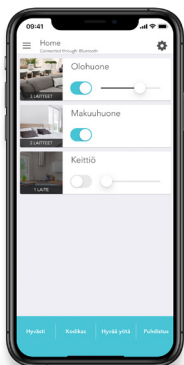

## Onnittelut!

Kotiisi on asennettu Plejdin älykäs valaistus. Asennus on valmis ja valaistusta on helppo ohjata tavallisella painikkeella tai Plejd-sovelluksella.

Alla on muutama yksinkertainen ohje sovelluksen käytön aloittamiseen:

1. Lataa Plejd-sovellus App Store- tai Google Play -sovelluskaupasta.
2. Luo sovellukseen käyttäjätili.
3. Muodosta yhteys uuteen järjestelmään asettamalla järjestelmäkoodi.

Sähköasentaja

Yritys

Puhelin

Järjestelmäkoodi

## Plejd-sovellus

Sovellus toimii täydennyksenä tavalliselle painikkeelle. Se on yksinkertainen työkalu, jolla asetetaan määritykset kodin valaistukselle ja ohjataan sitä.

### Skenaariot

Luo kaikkiin tilanteisiin sopiva valaistus ja ohjaa sitä painikkeella tai sovelluksella. Sammuta kaikki valot eteisen painikkeesta lähtiessäsi töihin tai kytke päälle elokuvan katseluun sopiva valaistusskenaario sohvalta sovelluksen avulla.