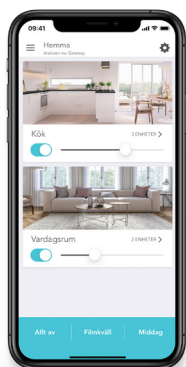

Smart belysning från Plejd

Grattis!

Ditt hem är utrustat med smart belysning från Plejd. Installationen är klar och du kan enkelt styra belysningen med din vanliga knapp eller via appen Plejd.

Här är några enkla steg för att komma igång med appen:

1. Ladda ner appen Plejd från App Store eller Google Play.
2. Skapa ett användarkonto i appen.
3. Anslut till ditt nya system genom att använda din systemkod.

Plejd-appen

Appen är ett komplement till din traditionella tryckknapp. Den fungerar som ett enkelt verktyg för att konfigurera och styra belysningen i ditt hem.

Scenarion

Skapa belysning som passar dig vid alla tillfällen och styr den från din knapp eller i appen. Släck alla lampor med ett enkelt klick på knappen i hallen när du går till jobbet eller varför inte starta filmkvällscenariot från soffan med appen.

Fjärrstyrning och integrationer

Med vår Gateway* kan du styra belysningen på distans och dessutom koppla ihop den med övriga produkter i ditt smarta hem via Google Home. Med Google Home får du dessutom röststyrning och kan enkelt styra dina belysningsscenarion med kommandon såsom "Hej Google, tänd allt".