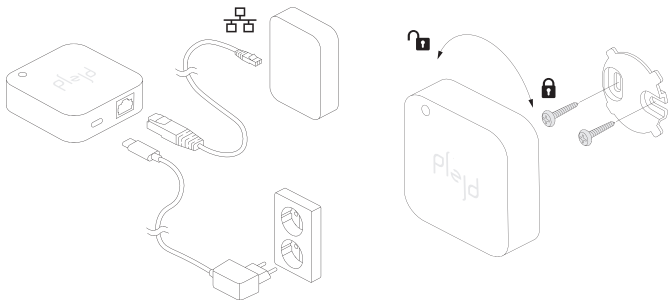

plejd

GATEWAY

INSTALLATIEHANDLEIDING

Meer informatie is te vinden in
de **Plejd**-app of op **plejd.nl**

1 Het product aansluiten

Sluit Gateway aan op uw lokale netwerk via Ethernet en op een stopcontact met behulp van de voedingsadapter. In de doos worden een netwerkkabel en een voedingsadapter meegeleverd. Plaats de Gateway binnen onbelemmerd bereik van uw Plejd-systeem en niet in een gesloten metalen kast. Het product kan ook worden gemonteerd met de bijbehorende wandbeugel. Schroeven zijn niet inbegrepen.

2 Volg de instructies in de app

Download de Plejd-app via de App Store of Google Play. Open de app en volg de instructies om Gateway toe te voegen aan uw Plejd-systeem. Installatie vereist Bluetooth® en een internetverbinding.