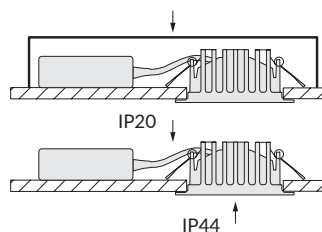

Tekniske data

IP-grad armatur	IP44
IP-grad driver	IP20
Beskyttelse	Elektronisk temp-beskyttelse
Isolasjonsklasse	Klasse II
Omgivelsestemperatur	-25 til +35 °C
Maksimalt strømforbruk	8 W
Energieffektivitetsklasse	F
Nettspenning	230 V~ 50 Hz
Effektfaktor (PF)	0,84
Standby-effekt	Pno, Psb: N/A Pnet: 0,09 W
Kabelvernsnitt	0,75-2,5 mm ²
Isosafe	Lav intallasjonsdybde. Kan installeres direkte mot isolasjon.
Driftsmiljø	Innendørs/utendørs (eks. takfot)

Radio

2,4 GHz mesh	Radiorekkevidde:
Bluetooth®	Ca. 10 m innendørs.
<10 dBm	Plejds meshteknikk forlenger rekkevidden ved at alle enheter kommuniserer via hverandre.

Artikkelliste

DWN-01-W	Hvit (RAL9003)	EL 32 038 10
DWN-01-B	Svart (RAL9004)	EL 32 038 11
DWN-01-W 6-pack	Hvit (RAL9003)	EL 32 025 64
DWN-01-B 6-pack	Svart (RAL9004)	EL 32 025 65

Bruk beskyttelsesboks for å øke IP-graden ved montering i undertak.

OBS! Ikke koble inngang 1 mellom flere produkter. Kontroll og tilkobling av flere armaturer i en gruppe gjøres trådløst i appen.