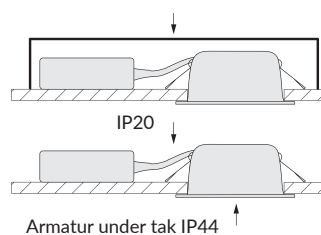

Artikellista

DWN-02-W	Vit (RAL9003)	E 74 769 92
DWN-02-B	Svart (RAL9004)	E 74 769 93
DWN-02-W 6-pack	Vit (RAL9003)	E 74 769 96
DWN-02-B 6-pack	Svart (RAL9004)	E 74 769 97

Använd skyddsbox för att öka IP-klass ovanför undertaket.

OBS! Koppla inte samman ingång 1 mellan flera produkter. Styrning och sammankoppling av flera enheter i en grupp görs trådlöst i appen.