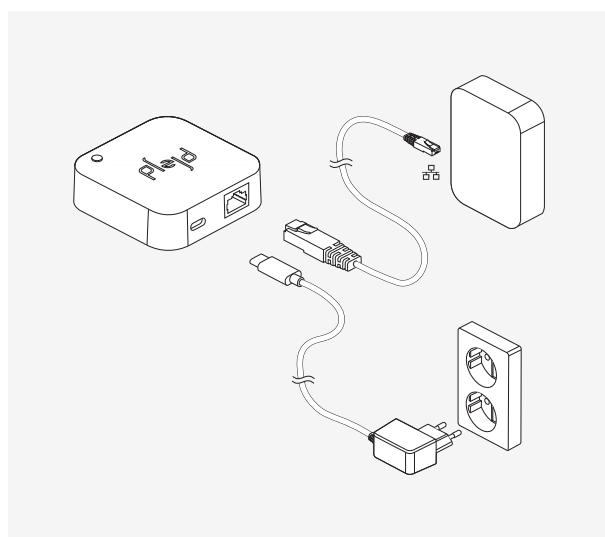

NETZADAPTER

Stromversorgung über mitgelieferten USB-C-Adapter

STROMVERBRAUCH

0,6 W

UMGEBUNGSTEMPERATUR

0 bis +35 °C

ABMESSUNGEN

70x70x20 mm

LAN-VERBINDUNG

Ethernet/RJ45

FUNK

2,4 GHz-Netz
Bluetooth®

FUNKREICHWEITE

Bis zu 10 m in Innenräumen. Die Plejd Mesh-Technologie erweitert die Reichweite, indem die Geräte miteinander kommunizieren.