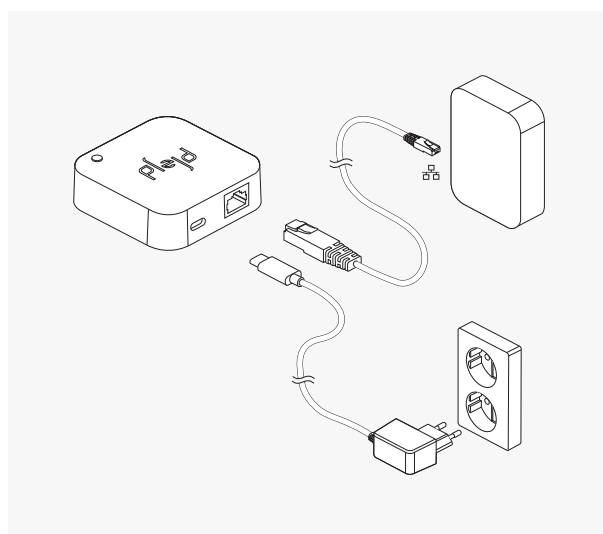

# Gateway

GWY-01  
EL 14 002 79

Gateway kobler brukerens Plejd-mesh med internett, dette muliggjør styring av Plejd-systemet uavhengig hvor brukeren befinner seg.

- Muliggjør fjernstyring.
- Aktivering av feriemodus.
- Beskytter tidsfunksjoner ved strømbrudd.
- Kobles via strømadapter til vegguttak samt via Ethernet til det lokale nettverket.
- Installerer i Plejd-appen og blir en del av eksisterende Plejd-mesh.
- Muliggjør integrasjon med tredjepartssystem, som f.eks. Google Home.

#### NETTADAPTER

Tillføres spenning gjennom medfølgende USB-C adapter.

#### DIMENSJONER

70x70x20 mm