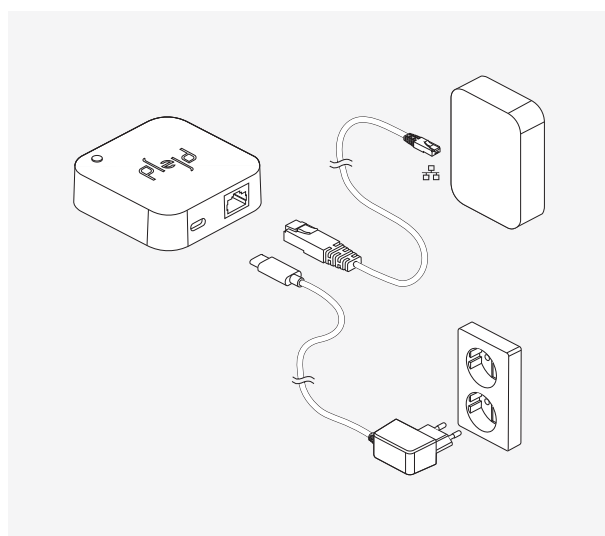

Gateway

GWY-01
SNRO. 26 189 20

Gateway sammanlänkar användarens Plejd-mesh med Internet, vilket möjliggör styrning av Plejd-systemet oavsett var användaren befinner sig.

- Möjliggör styrning på distans och aktivering av semesterläge.
- Skyddar tidsfunktioner vid strömbavbrott.
- Ansluts till det lokala nätverket med nätverkskabel och till ett vägguttag med strömadapter.
- Installeras i Plejd-appen och blir en del av befintligt meshnätverk.
- Möjliggör integration mot tredjepartstjänster som Google Home, Apple HomeKit® och Homey.

NÄTADAPTER

Spänningssätts genom medföljande USB-C adapter.

EFFEKTFÖRBRUKNING

0,6 W

DRIFTTEMPERATUR

0 till +35 °C

DIMENSIONER

70x70x20 mm

ANSLUTNING LAN

Ethernet/RJ45

RADIO

2,4 GHz mesh
Bluetooth®
<10 dBm

RADIORÄCKVIDD

Ca 10 m inomhus.
Plejds meshteknik förlänger räckvidden genom att enheterna kommunicerar med varandra.