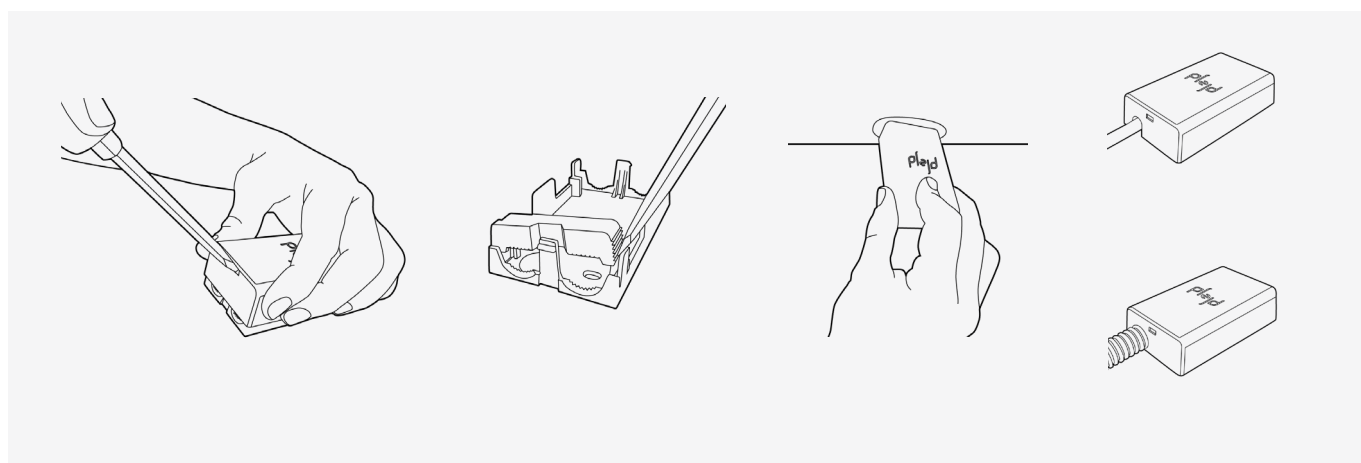

Mounting box

MNT-02

Montagebox voor montage van Plejd inbouwproducten aan de wand of in de meterkast, zodat deze producten aanraakveilig worden.

- Kabelaansluiting met trekontlasting.
- Aansluiting met buis Ø16 mm.
- Uitbreekopeningen vanaf de onderkant en de zijkant.
- Afmetingen 93x53x25 mm.
- IP20

AFMETINGEN
93x53x25 mm
leiding van Ø16 mm

IP-CLASSIFICATIE
IP20