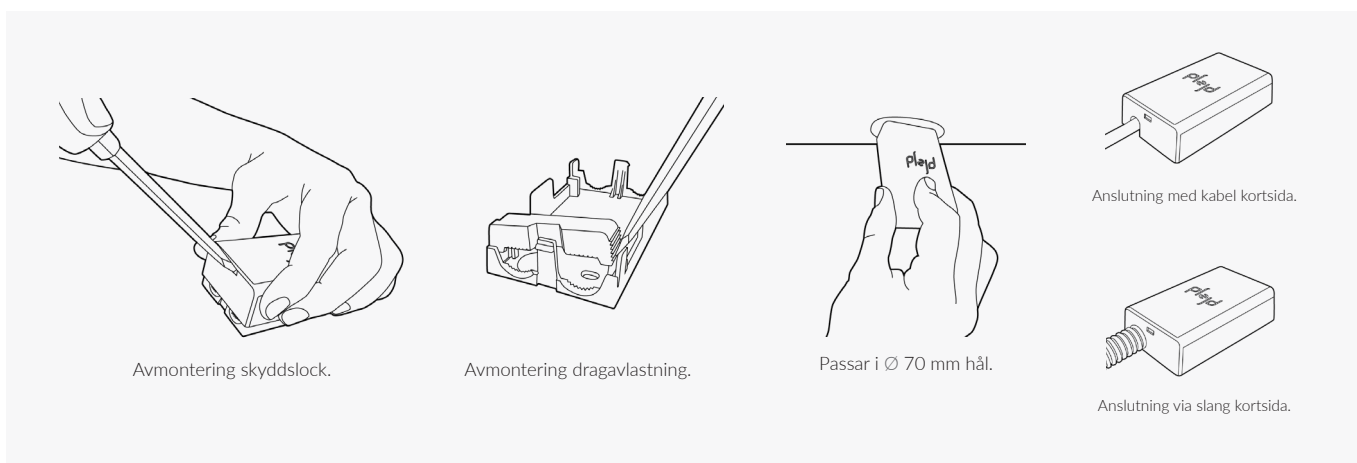

Monteringsdosa

MNT-02
SNRO. 26 189 91

Monteringsdosa för beröringssäker montering av valfri Plejd-puck på vägg, i skåp eller spothål.

- Kabelanslutning med dragavlastning.
- Anslutning med slang Ø16 mm.
- Knock-out för anslutning i botten samt på vardera kortsida.
- Dimensioner 93x53x25 mm.
- IP20

DIMENSIONER
93x53x25 mm
Ø 16 mm slang

IP-KLASS
IP20