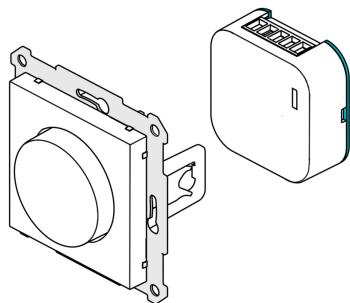

Kiertoadapteri

RTR-01

Schneider valkoinen

Elko valkoinen

Elko musta

Schneider antrasiitti

Kun kiertoadapteri kiinnitetään vapaasti valittavaan Plejd-rasiatuotteeseen, se toimii klassisena käännettävänä himmentimenä.

- Ohjauspyörän kaksoispainalluksella voidaan ohjata valaistustilanteita.
- Asennetaan Plejd-sovelluksen avulla.
- Mukana Schneider Exxact- tai Elko RS/Plus -keskiölevy. Katso väri vaihtoehdot tuotelistauksesta.

Yhteensopivuus:

Rasiahimmennin	DIM-01	SNRO. 26 189 00
Valonsäädin 1–10 V	CTR-01	SNRO. 26 189 02
LED-driver 10 W	LED-10	SNRO. 40 078 00
DALI broadcast	DAL-01	SNRO. 26 189 49

Tuotelistaus Kiertoadapteri

	SNRO.
Sopii Schneider Exxact valkoinen	RTR-01-SW 26 189 09
Sopii Elko RS/Plus valkoinen	RTR-01-EW 26 189 10
Sopii Elko Plus musta	RTR-01-EB*
Sopii Schneider Exxact antrasiitti	RTR-01-SA*

*Ota yhteyttä Plejdiin saadaksesi lisätietoja

MITAT

71x71x14 mm
Keskiölevy 55x55 mm
Halkaisija Ø 38 mm

SEURAAVIEN STANDARDIEN MUKAINEN

IP20