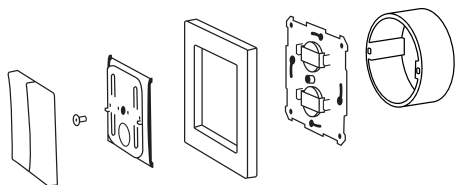

Asennus kojerasiaan ruuvilla.