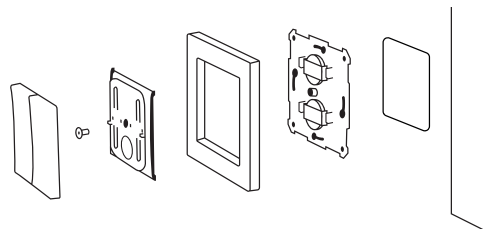

Asennus seinään/laattapintaan mukana toimitettavalla teipillä.

KÄYTTÖLÄMPÖTILA
-25 ... (+35) °C
Ei kondensoituvaa

MITAT
Asennuskehys 71x71 mm
Asennussyvyys 0 mm
Keskiölevy 55x55 mm

YHTEYDET
2,4 GHz mesh
Bluetooth®
<10 dBm

KANTAMA
Noin 10 m sisätiloissa.
Paristokäyttöiset tuotteet eivät laajenna Plejd mesh verkkoa.