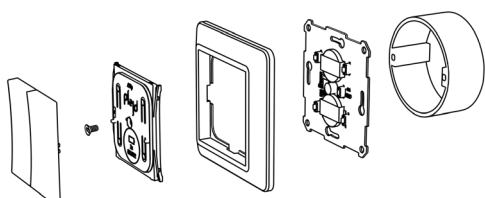

Trådløs trykkbryter

WPH-01

Elko hvit

Schneider hvit

Elko svart

Schneider antrasitt

Trådløs trykknapp som muliggjør trådløs styring av ett eller flere produkter fra Plejd. Plasseres enkelt på valgfri plass med dobbeltsidig tape eller montering i eksisterende veggboкс. Innstillinger gjør du enkelt i Plejd-appen.

- Brukes som direktestyring av pille (f.eks. DIM-01-2P), endevender eller som scenariorbryter.
- Beregnet batteritid opptil 200 000 klikk eller 15 år. (Utskiftbart batteri).
- Velg mellom enkel eller dobbelvippe (1-pol/kronevender).
- Vipper som passer med Elko RS/Plus eller Schneider Exxact inkludert, se artikkellisten for forskjellige fargevalg.

Montering utenpå veggbokser med skrueregrip.

Montering med medfølgende tape på vegg/flis.

DRIFTSTEMPERATUR

-25 til +35 °C
Ikke-kondenserende

DIMENSJONER

71x71x14 mm
Sentralplate 55x55 mm

RADIO

2,4 GHz mesh
Bluetooth®