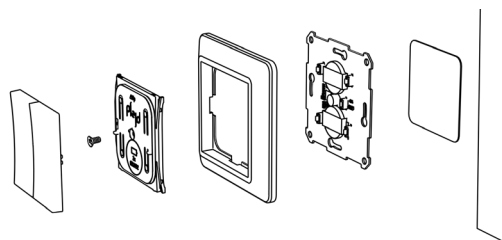

Trådløs trykkbryter

WPH-01

Elko hvit

Schneider hvit

Elko svart

Schneider antrasitt

Trådløs trykknapp som muliggjør trådløs styring av ett eller flere produkter fra Plejd. Plasseres enkelt på valgfri plass med dobbeltsidig tape eller montering i eksisterende veggboкс. Innstillinger gjør du enkelt i Plejd-appen.

- Brukes som direktestyring av pille (f.eks. DIM-01-2P), endevender eller som scenariorbryter.
- Beregnet batteritid opptil 200 000 klikk eller 15 år. (Utskiftbart batteri).
- Velg mellom enkel eller dobbelvippe (1-pol/kronevender).
- Vipper som passer med Elko RS/Plus eller Schneider Exxact inkludert, se artikkellisten for forskjellige fargevalg.

Montering utenpå veggbokser med skrueregrip.

Montering med medfølgende tape på vegg/flis.

DRIFTSTEMPERATUR

-25 til +35 °C
Ikke-kondenserende

DIMENSJONER

71x71x14 mm
Sentralplate 55x55 mm

RADIO

2,4 GHz mesh
Bluetooth®