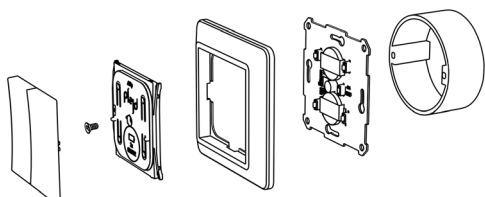

# Wireless push button

WPH-01-55W

Draadloze pulsdrucker waarmee een of meerdere producten van Plejd draadloos kunnen worden bediend. Instelling via Plejd app.

- Verkrijgbaar als enkele of dubbele schakelaar.
- Te combineren met 55 mm wit afdekramen van merken zoals Gira System 55 (RAL9010) en Jung A/AS-range (RAL 9016).
- Directe aansturing, hotelschakeling of aansturing van scène's.
- Berekende batterijduur tot 200.000 klikken of 15 jaar (verwisselbare batterij).

Montage op de buitenkant van aansluitdozen met schroeven.

Montage met bijbehorende tape op een muur.

#### AFMETINGEN

71x71x20 mm  
Inzet 55x55 mm  
Knop Ø 38 mm