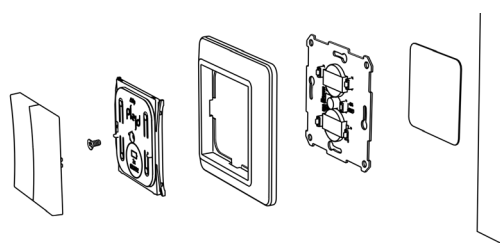

# Wireless push button

WPH-01-55W

Draadloze pulsdrucker waarmee een of meerdere producten van Plejd draadloos kunnen worden bediend. Instelling via Plejd app.

- Verkrijgbaar als enkele of dubbele schakelaar.
- Te combineren met 55 mm wit afdekramen van merken zoals Gira System 55 (RAL9010) en Jung A/AS-range (RAL 9016).
- Directe aansturing, hotelschakeling of aansturing van scène's.
- Berekende batterijduur tot 200.000 klikken of 15 jaar (verwisselbare batterij).

Montage op de buitenkant van aansluitdozen met schroeven.

Montage met bijbehorende tape op een muur.

#### AFMETINGEN

71x71x20 mm  
Inzet 55x55 mm  
Knop Ø 38 mm