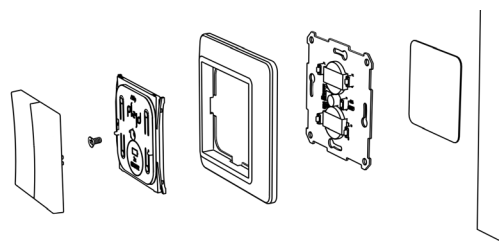

SNRO.

- WPH-01-SW 26 189 06
- WPH-01-EW 26 189 07
- WPH-01-EB*
- WPH-01-SA*

Montage utanpå apparatdosor med skruvfattning.

Montage med medföljande tejp på vägg/kakel.

DRIFTTEMPERATUR

-25 till +35 °C
Icke-kondenserande

DIMENSIONER

71x71x14 mm
Centrumplatta 55x55 mm

RADIO

2,4 GHz mesh
Bluetooth®

RADIORÄCKVIDD

Ca 10 m inomhus.

UPPFYLLEDA STANDARDER

RED 2014/53/EU
EN 62368
EN 301 489
EN 300 328