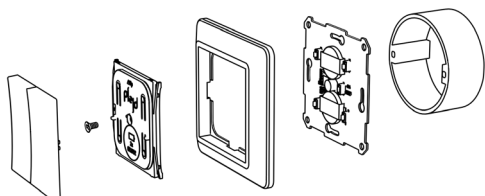

Montage utanpå apparatdosor med skruvfattning.