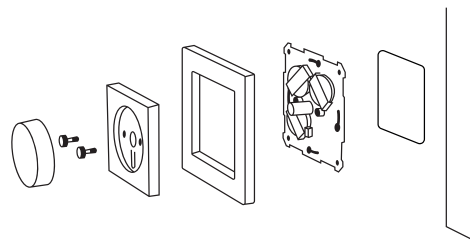

Asennus seinään/laattapintaan mukana toimitettavalla teipillä.

KÄYTTÖLÄMPÖTILA

-25 ... +35 °C
Ei kondensoituvaa

MITAT

71x71x14 mm
Keskiölevy 55x55 mm
Halkaisija Ø 38 mm

YHTEYDET

2,4 GHz mesh
Bluetooth®
<10 dBm

KANTAMA

Noin 10 metriä sisätiloissa.