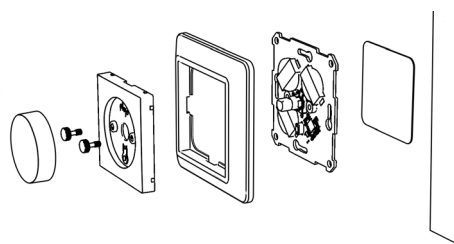

Asennus seinään/laattapintaan mukana toimitettavalla teipillä.

KÄYTTÖLÄMPÖTILA

-25 ... (+35) °C
Ei kondensoituvaa

MITAT

71x71x14 mm
Keskiölevy 55x55 mm
Halkaisija Ø38 mm

YHTEYS

2,4 GHz mesh
Bluetooth®

SIGNAALIN KANTAMA

Noin 10 metriä sisätiloissa.

SEURAAVIEN STANDARDIEN MUKAINEN

RED 2014/53/EU
EN 62368
EN 301 489
EN 300 328