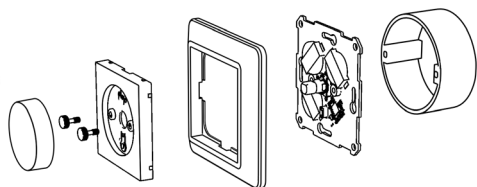

Asennus kojerasiaan ruuvilla.