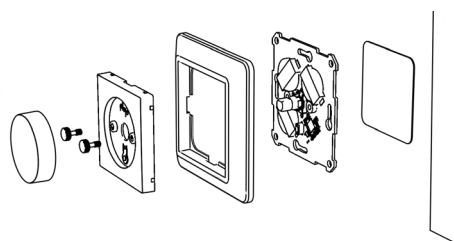

Trådløs vri

WRT-01

Elko hvit

Schneider hvit

Elko svart

Schneider antrasitt

Trådløs vri som muliggjør trådløs styring av ett eller flere produkter fra Plejd. Plasseres enkelt på valgfri plass med dobbeltsidig tape eller montering i eksisterende veggbok. Innstillinger gjør du enkelt i Plejd-appen.

- Brukes som direktestyring av pille (f.eks. DIM-01-2P), endevender eller som scenaribyter.
- Dobbelklikk på hjul/vrider kan anvendes for aktivering scenario.
- Konfigureres via Plejd-appen.
- Opptil 15 års levetid på batteri (utsiftbart batteri).
- Senterplate som passer med Elko RS/Plus eller Schneider Exxact inkludert, se artikkellisten for forskjellige fargevalg.

Montering utenpå veggbokser med skruerep.

Montering med medfølgende tape på vegg/flis.

DRIFTSTEMPERATUR

-25 til +35 °C
Ikke-kondenserande

DIMENSJONER

71x71x14 mm
Senterplate 55x55 mm
Vri Ø38 mm

RADIO

2,4 GHz mesh
Bluetooth®