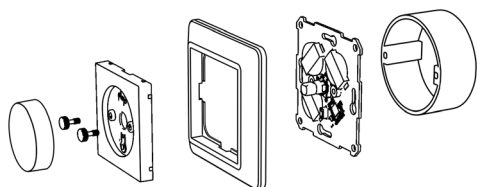

Trådløs vri

WRT-01

Elko hvit

Schneider hvit

Elko svart

Schneider antrasitt

Trådløs vri som muliggjør trådløs styring av ett eller flere produkter fra Plejd. Plasseres enkelt på valgfri plass med dobbeltsidig tape eller montering i eksisterende veggbok. Innstillinger gjør du enkelt i Plejd-appen.

- Brukes som direktestyring av pille (f.eks. DIM-01-2P), endevender eller som scenaribyter.
- Dobbelklikk på hjul/vrider kan anvendes for aktivering scenario.
- Konfigureres via Plejd-appen.
- Opptil 15 års levetid på batteri (utsiftbart batteri).
- Senterplate som passer med Elko RS/Plus eller Schneider Exxact inkludert, se artikkellisten for forskjellige fargevalg.

Montering utenpå veggbokser med skruerep.

Montering med medfølgende tape på vegg/flis.

DRIFTSTEMPERATUR

-25 til +35 °C
Ikke-kondenserande

DIMENSJONER

71x71x14 mm
Senterplate 55x55 mm
Vri Ø38 mm

RADIO

2,4 GHz mesh
Bluetooth®