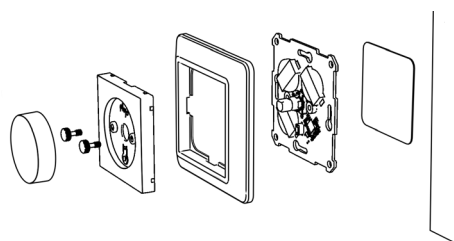

E-nummer

Montage utanpå apparatdosor med skruvfattning.

Montage med medföljande tejp på vägg/kakel.

DRIFTEMPERATUR

-25 till +35 °C
Icke-kondenserande

DIMENSIONER

71x71x20 mm
Centrumplatta 55x55 mm
Vred Ø38 mm