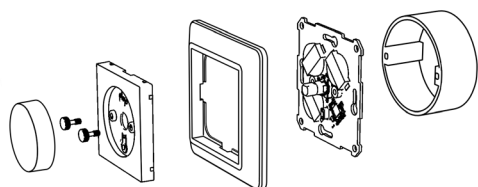

Trådlös vrid

WRT-01

Schneider vit

Elko vit

Elko svart

Schneider antracit

Trådlös vrid som möjliggör trådlös styrning av en eller flera produkter från Plejd. Monteras enkelt med antingen dubbelsidig tejp, skruv eller utanpå standard apparatdosa. Inställningarna gör du enkelt i appen Plejd.

E-nummer

Montage utanpå apparatdosor med skruvfattning.

Montage med medföljande tejp på vägg/kakel.

DRIFTEMPERATUR

-25 till +35 °C
Icke-kondenserande

DIMENSIONER

71x71x20 mm
Centrumplatta 55x55 mm
Vred Ø38 mm